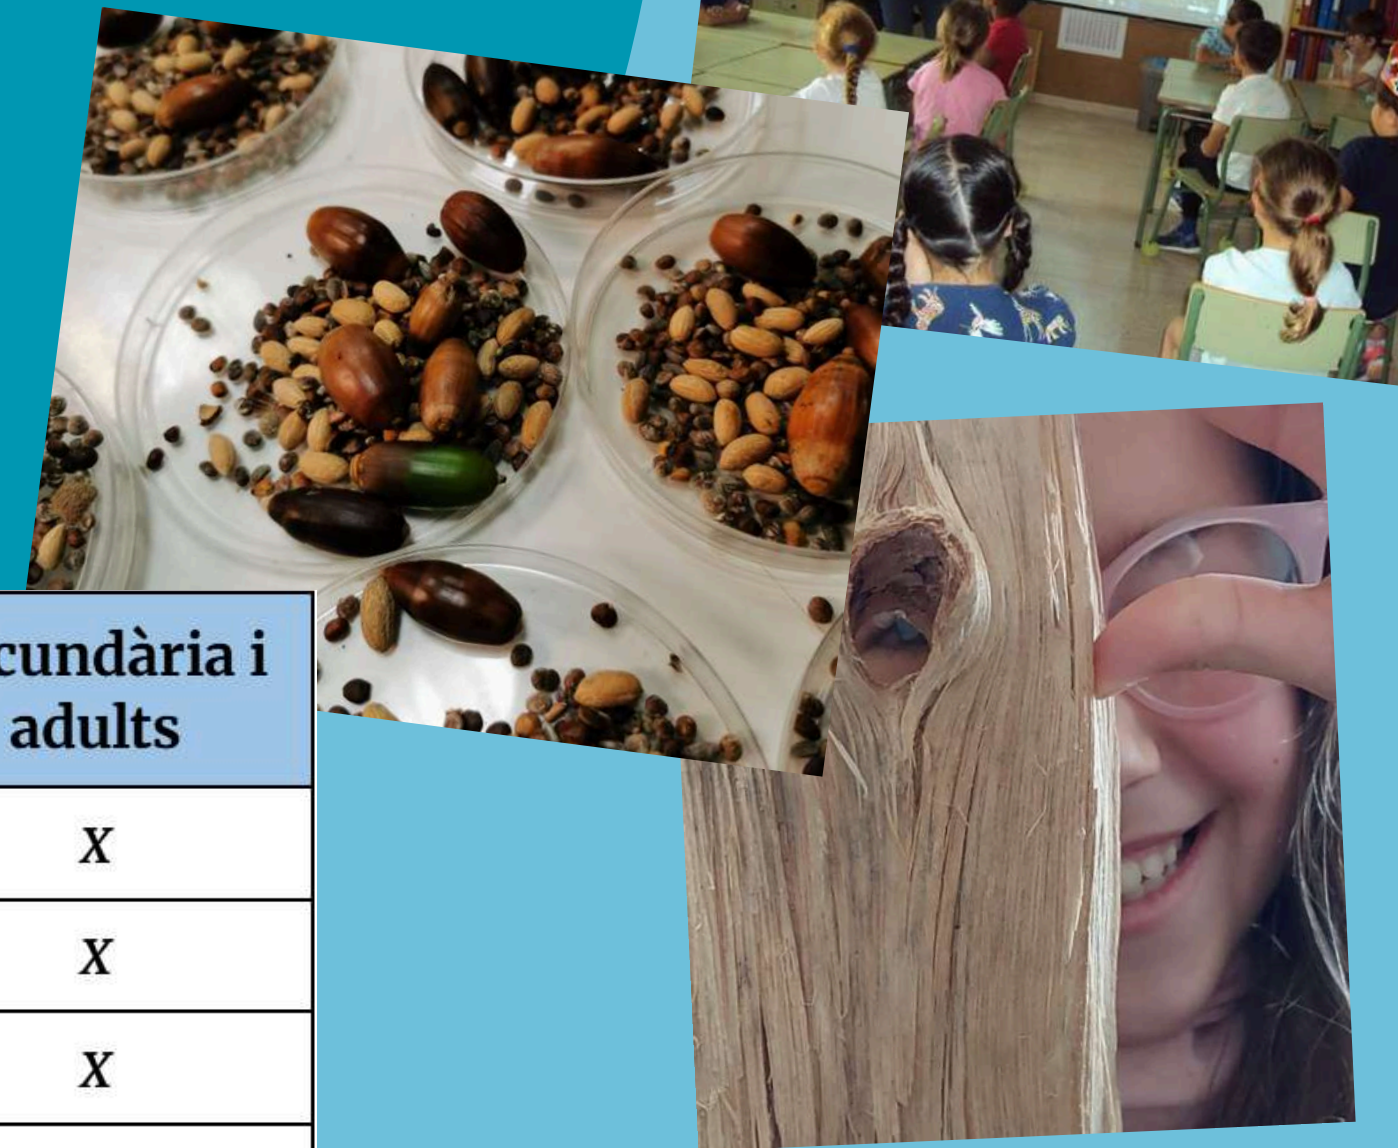

Tallers forestals

curs 2025/26
 xarxa forestal

Els tallers són activitats de caire pràctic adaptables a les necessitats de cada grup. Permeten tocar, ensumar, mirar, etc; en definitiva, transportar-nos al bosc mitjançant material procedent de l'àmbit forestal (plantes, troncs, llavors, insectes, terra, substrats, etc.).

Objectius: millorar el coneixement de la realitat forestal

- Lloc: Sessió presencial o en línia
- Durada: 50 minuts
- Observacions: proporcionarem al grup els materials forestals necessaris per a l'activitat

TALLERS FORESTALS	Primària	Secundària i adults
1. Els troncs guarden secrets	X	X
2. Les fulles, claus per identificar les espècies forestals	X	X
3. Les llavors, unes capsetes plenes de vida	X	X
4. Memòria del bosc: passat i futur (recerca a classe amb xerrada de cloenda)	X	X
5. Rastres i restes. Qui s'amaga al bosc?	X	X