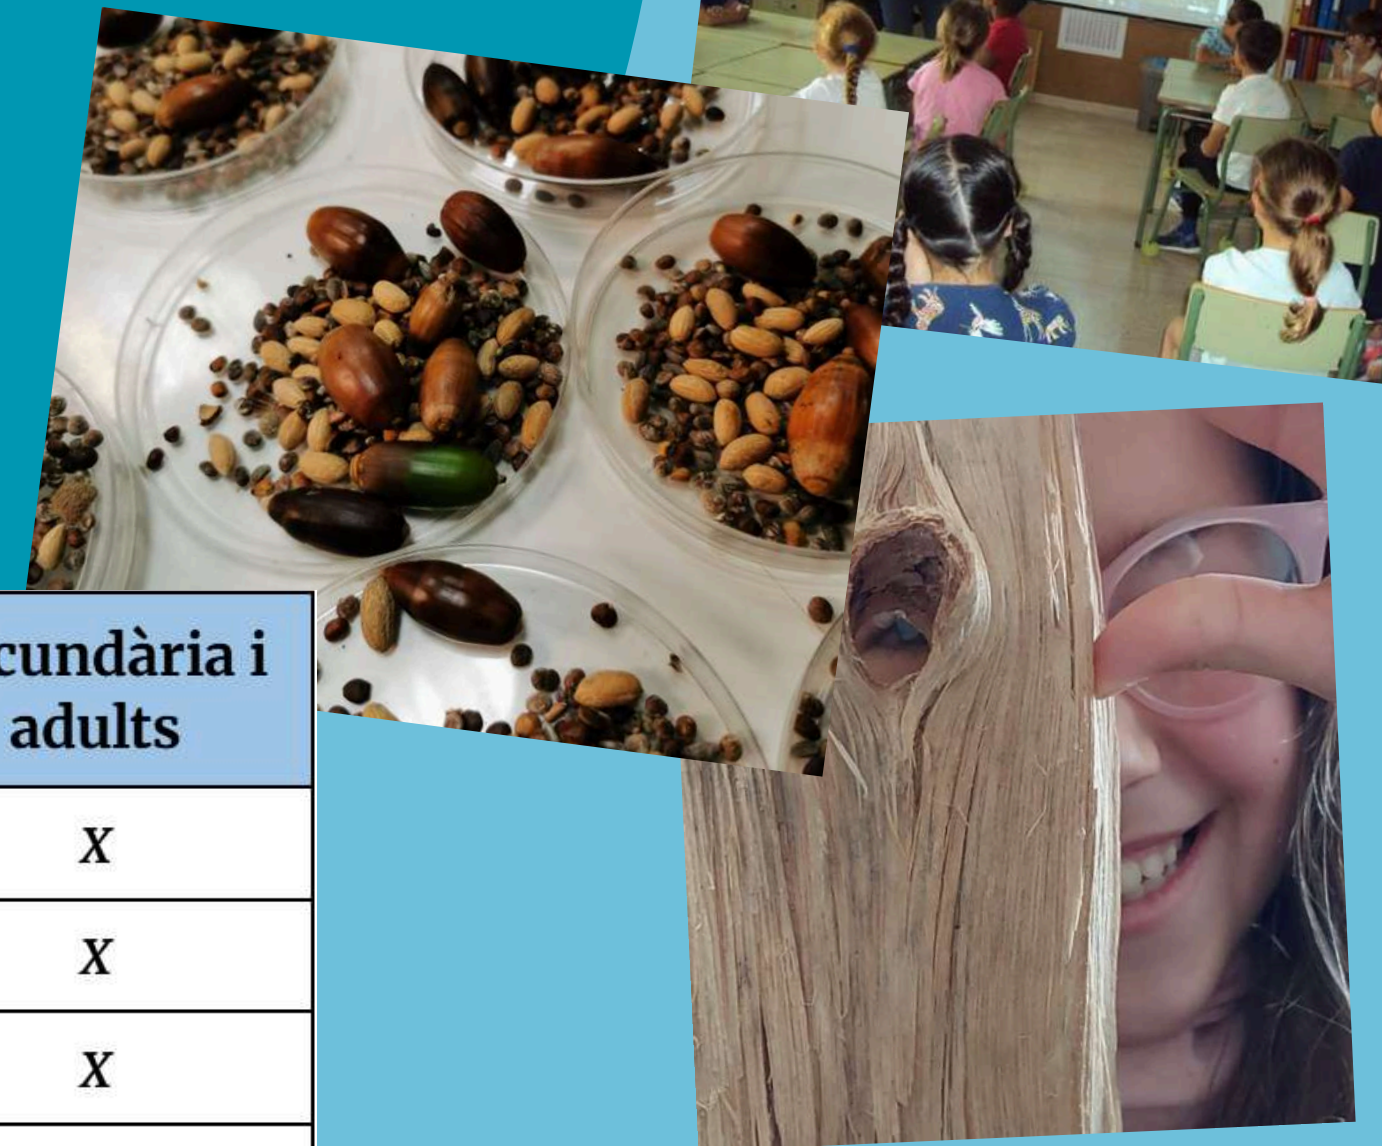

Tallers forestals

curs 2025/26
 xarxa forestal

Els tallers són activitats de caire pràctic adaptables a les necessitats de cada grup. Permeten tocar, ensumar, mirar, etc; en definitiva, transportar-nos al bosc mitjançant material procedent de l'àmbit forestal (plantes, troncs, llavors, insectes, terra, substrats, etc.).

Objectius: millorar el coneixement de la realitat forestal

- Lloc: Sessió presencial o en línia
- Durada: 50 minuts
- Observacions: proporcionarem al grup els materials forestals necessaris per a l'activitat

TALLERS FORESTALS	Primària	Secundària i adults
1. Els troncs guarden secrets	X	X
2. Les fulles, claus per identificar les espècies forestals	X	X
3. Les llavors, unes capsetes plenes de vida	X	X
4. Memòria del bosc: passat i futur (recerca a classe amb xerrada de cloenda)	X	X
5. Rastres i restes. Qui s'amaga al bosc?	X	X