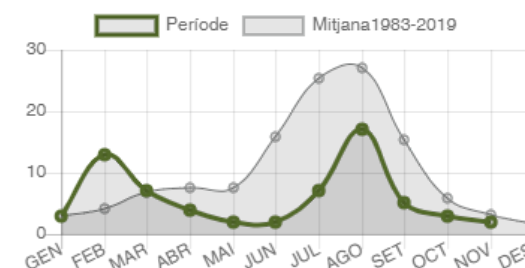

Evolució sinistres respecte a la mitjana