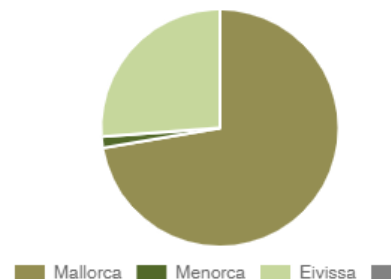

Illa	Nº total	Sup. total	Sup. arbrada	Sup. desarbrada
Mallorca	47 (72%)	110,68 ha (98%)	23,21 ha	87,47 ha
Menorca	1 (2%)	0,01 ha (0%)	0,00 ha	0,01 ha
Eivissa	17 (26%)	2,47 ha (2%)	0,57 ha	1,90 ha
Total	65	113,15 ha	23,77 ha	89,38 ha

Cal aprofitar per començar a fer feines d'autoprotecció als habitatges en interfície urbano-forestal i tenir-los llests per l'inici de la propera època de risc.

Sinistres per illa