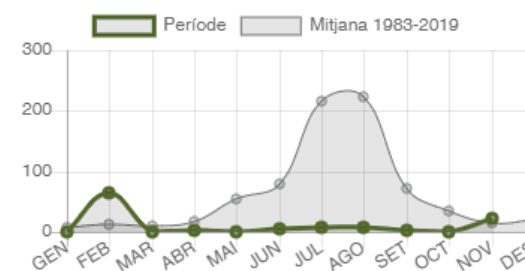

Evolució superfície respecte a la mitjana

Localització dels incidents